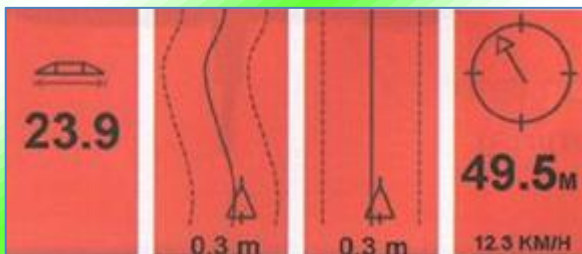

Agro Balkan Professional

Tel: 062 86 40 280

E-mail: d.vulku@hotmail.com